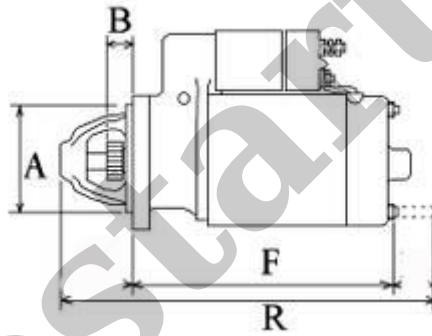

	MODEL	ccm
VOLVO PENTA	D1-30	1131ccm 403C-11
VOLVO PENTA	D2-55	2200ccm
VOLVO PENTA	D2-75	2200ccm

BOSCH: 0001107078; **HITACHI:** S114-381; **PERKINS:** 185086610; 185086321

WYMIARY	mm
O1	109,50 mm
A	74 mm
B	20 mm
F	135 mm
R	194 mm