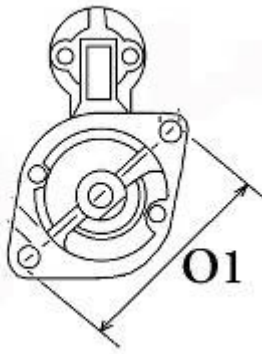

	MODEL	ccm
VOLVO PENTA	D1-30	1131ccm 403C-11
VOLVO PENTA	D2-55	2200ccm
VOLVO PENTA	D2-75	2200ccm

BOSCH: 0001107078; **HITACHI:** S114-381; **PERKINS:** 185086610; 185086321

WYMIARY	mm
O1	109,50 mm
A	74 mm
B	20 mm
F	135 mm
R	194 mm