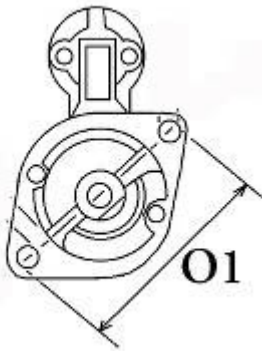

Nr katalogowy : **RR4281**

Dostępność : **Dostępny**

ROZRUSZNIK

12V, 1.7 kW

ZASTOSOWANIE

YANMAR: 129242-77010;

HITACHI: S114-883

WYMIARY	mm
O1	120 mm
A	95 mm
B	20 mm
R	192 mm