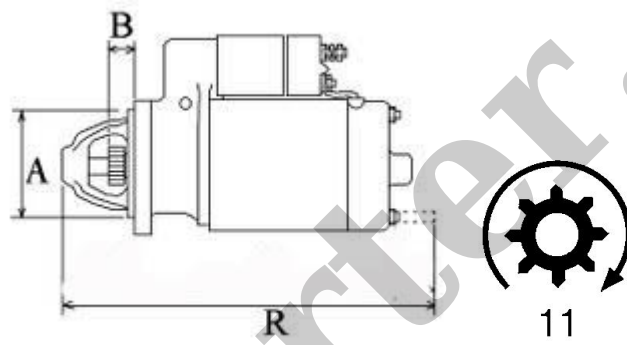

Nr katalogowy : **RR4281**

Dostępność : **Dostępny**

ROZRUSZNIK

12V, 1.7 kW

ZASTOSOWANIE

YANMAR: 129242-77010;

HITACHI: S114-883

WYMIARY	mm
O1	120 mm
A	95 mm
B	20 mm
R	192 mm