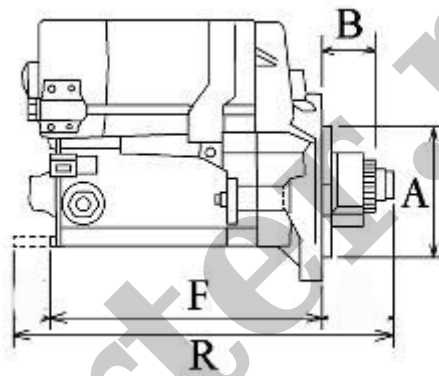

490,00 zł (brutto)

Nr katalogowy : **RR1087**

Dostępność : **Dostępny**

ROZRUSZNIK

12V, 1.0 kW

ZASTOSOWANIE

SILNIKI YANMAR - RÓŻNE MODELE

PRZYKŁADOWE ZASTOSOWANIE:

	SILNIK
YANMAR	3TNA72, 3TN72

YANMAR: 119620-77011;

DENSO: 128000-1150; 128000-1151; 128000-1152

JOHN DEERE: AM100807; AM100809

WYMIARY	mm
O1	120 mm
A	95 mm
B	21 mm
F	164,50 mm
R	199,50 mm