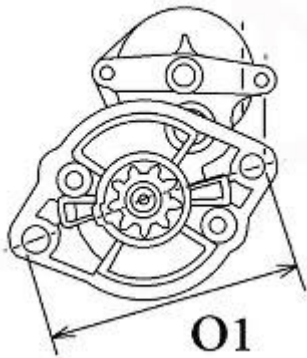

490,00 zł (brutto)

Nr katalogowy : **RR1087**

Dostępność : **Dostępny**

ROZRUSZNIK

12V, 1.0 kW

ZASTOSOWANIE

SILNIKI YANMAR - RÓŻNE MODELE

PRZYKŁADOWE ZASTOSOWANIE:

	SILNIK
YANMAR	3TNA72, 3TN72

YANMAR: 119620-77011;

DENSO: 128000-1150; 128000-1151; 128000-1152

JOHN DEERE: AM100807; AM100809

WYMIARY	mm
O1	120 mm
A	95 mm
B	21 mm
F	164,50 mm
R	199,50 mm