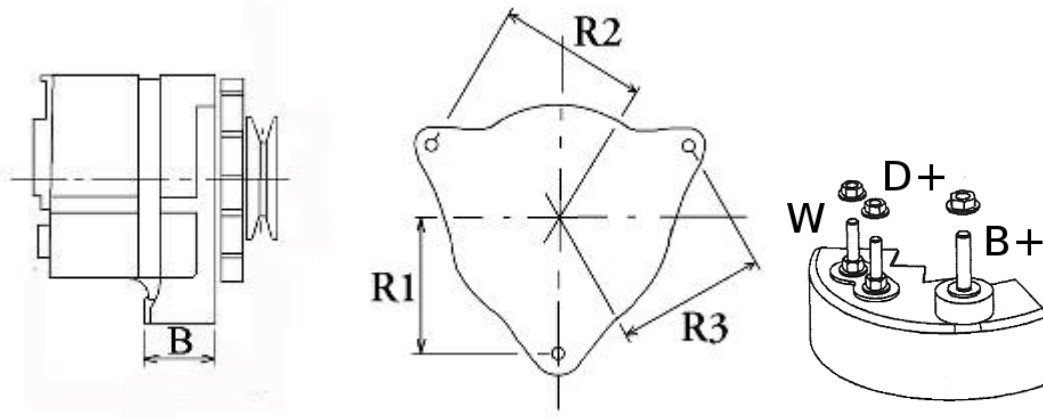

**MOTOROLA:** 9AR6015K; **RENAULT:** 7701015006;

**VALEO:** 2523162; 2960150; 434005; 436419; 436420; 510426;

**VOLVO:** 6209191; 9033313

| WYMIARY | mm       |
|---------|----------|
| B       | 56 mm    |
| R1      | 85 mm    |
| R2      | 79,60 mm |
| R3      | 79,60 mm |