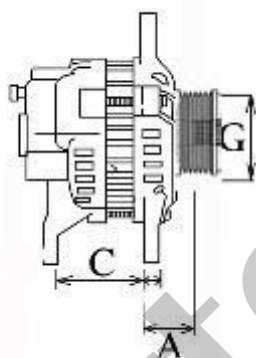

Nr katalogowy : **AIA0908**

Dostępność : **Dostępny**

ALTERNATOR 12V, 95A

ZASTOSOWANIE

JCB - RÓŻNE MODELE

PRZYKŁADOWE ZASTOSOWANIA:

	Model	Silnik
JCB	2CX	JCB 444
JCB	3CX	JCB 444 TURBO
JCB	4CX	JCB 444

JCB: 320/08560; 320/08648;

ISKRA: 11.204.138; AAK5813; 11.203.811; AAK5757; 11.201.908; AAK5175

WYMIARY	mm
A	30,50 mm
C	78 mm
G	56,20 mm