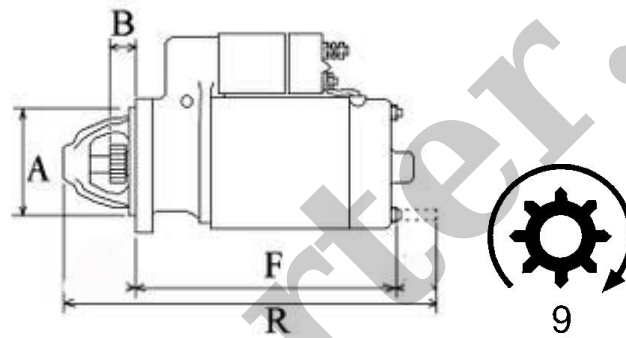

	MODEL	SILNIK
--	-------	--------

HAMM	DV10Q	F5912
HAMM	GRW10	F6L912

BOSCH: 0001369014; 0001369024;

ISKRA: 11.130.567; AZJ3179;

KHD: 1180805;

HC: CS887; **CARGO:** 112555

WYMIARY	mm
O1	127 mm
O2	90 mm
O3	90 mm
A	89 mm
B	28,50 mm
R	303 mm