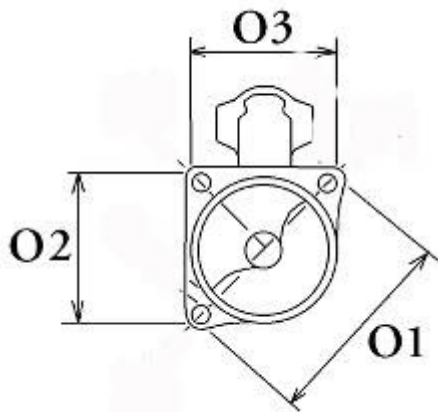

	MODEL	SILNIK
--	-------	--------

HAMM	DV10Q	F5912
HAMM	GRW10	F6L912

BOSCH: 0001369014; 0001369024;

ISKRA: 11.130.567; AZJ3179;

KHD: 1180805;

HC: CS887; **CARGO:** 112555

WYMIARY	mm
O1	127 mm
O2	90 mm
O3	90 mm
A	89 mm
B	28,50 mm
R	303 mm