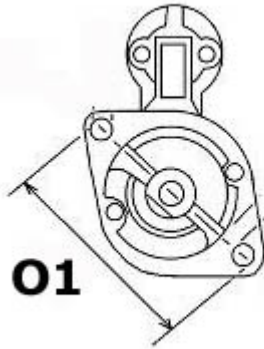

390,00 zł (brutto)

Nr katalogowy : **RR0156**

Dostępność : **Dostępny**

ROZRUSZNIK

12V, 1.2 kW

ZASTOSOWANIE

WÓZKI WIDŁOWE NISSAN - RÓŻNE MODELE

HITACHI: S114-150; S114-150L; S114-151; S114-151L; S114-164; S114-164A

NISSAN: 23300-09600; 23300-09601; 23300-47601; 23300-48301; 23300-b0700;

WYMIARY	mm
O1	110 mm
A	70 mm
B	21 mm
F	218 mm
R	∅

ekostarter.pl