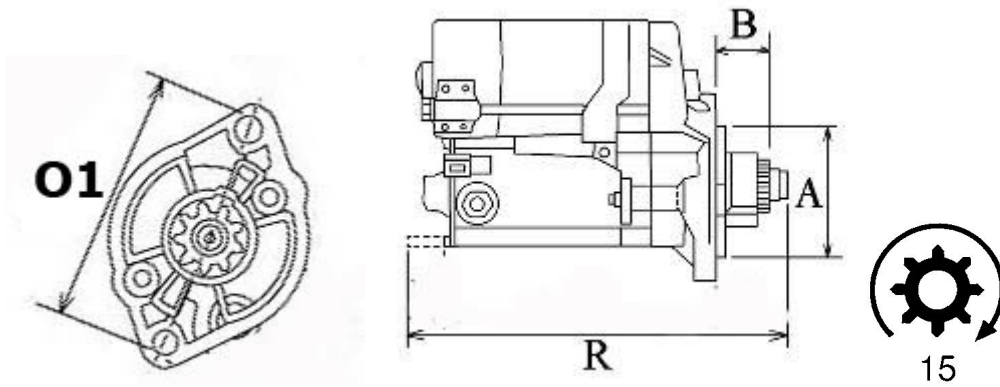

**YANMAR:** 171008-7710; 124772-77020

WYMIARY	mm
01	119 mm
A	95 mm
B	20 mm
R	225 mm

ekostarter.pl