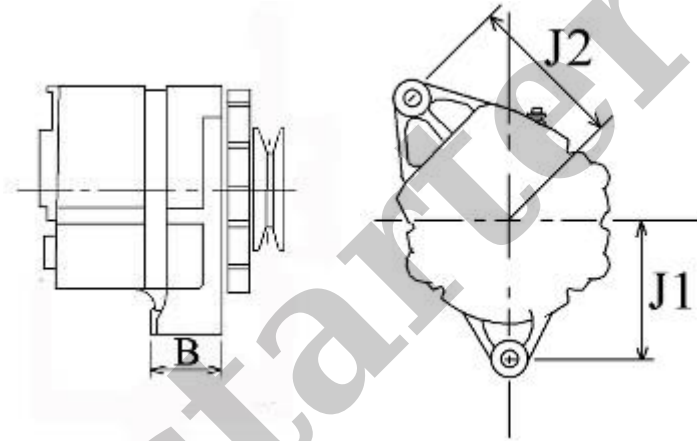

BOSCH: 0120300567; 0120339536

ISKRA: AAG1340; AAG1314; AAG1338; AAG1341; AAG3315

CASE: 3218577EX

LOMBARDINI: 11572610

MWM: 605710100130

| WYMIARY | mm |
|---------|----------|
| B | 56 mm |
| J1 | 86 mm |
| J2 | 79,50 mm |