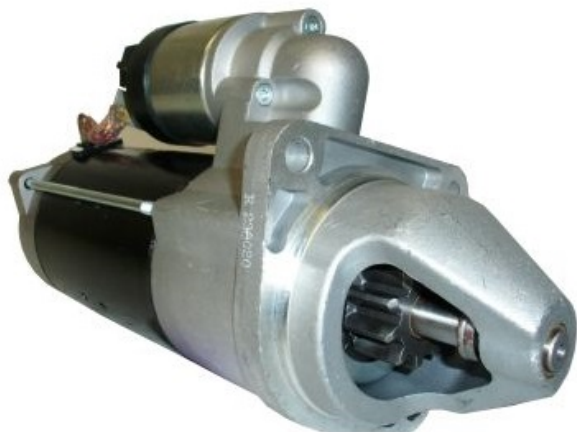

ekostarter.pl

TEL. 509 677 350
TEL. 39 904 12 09
sklep@ekostarter.pl

**ALTERNATORY I ROZRUSZNIKI
DLA PRZEMYSŁU I ROLNICTWA**

DANE TECHNICZNE, ZASTOSOWANIA, WYMIARY

ROZRUSZNIK NEW HOLLAND / TYP NH29

Cena :

512,20 zł (netto)

630,00 zł (brutto)

Nr katalogowy : **RR4021**

Dostępność : **Dostępny**

ROZRUSZNIK

12V, 3.0 kW

ZASTOSOWANIE

PRZYKŁADOWE ZASTOSOWANIA:

	Model	Silnik
NEW HOLLAND	B110	445T/M2
NEW HOLLAND	B115	445T/M2
NEW HOLLAND	B95	445T/M2
NEW HOLLAND	LM5040	IVECO NEF
NEW HOLLAND	LM5060	IVECO NEF
NEW HOLLAND	LM5080	IVECO NEV

BOSCH: 0001230020, 0001262019, 0001262020;

IVECO: 323019050, 504031929, 504357109;

WYMIARY	mm
O1	90 mm
O2	127 mm
O3	90 mm
A	89 mm
B	29 mm
R	314 mm

ekostarter.pl