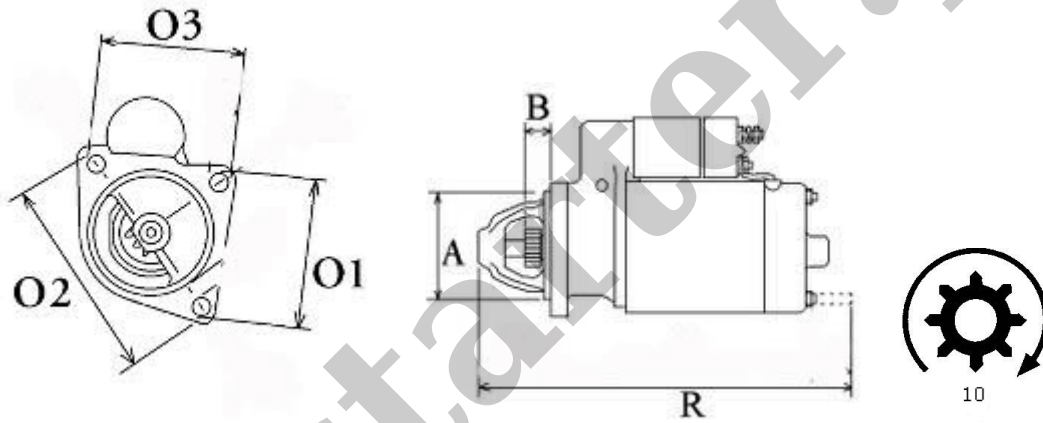

BOSCH: 0001230020, 0001262019, 0001262020;

IVECO: 323019050, 504031929, 504357109;

WYMIARY	mm
O1	90 mm
O2	127 mm
O3	90 mm
A	89 mm
B	29 mm
R	314 mm

ekostarter.pl