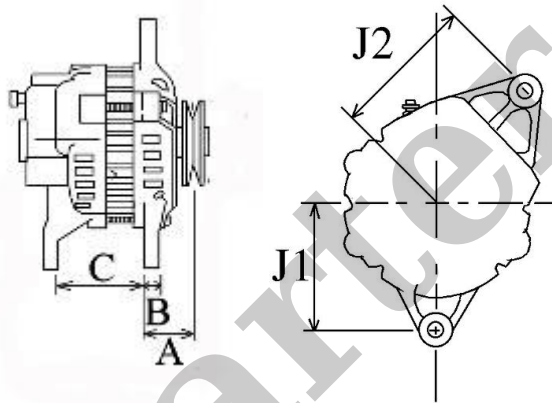

Nr katalogowy : **AA3280**

Dostępność : **Dostępny**

ALTERNATOR 12V, 90A

ZASTOSOWANIE

SILNIKI CUMMINS - RÓŻNE MODELE

PRZYKŁADOWE ZASTOSOWANIA:

MODEL		POJEMNOŚĆ
CUMMINS MERCUISER	QSD 2.8	2769ccm

BOSCH: 0124320002; 0124325052;

IVECO: 504010576;

RENAULT: 7700377092

A	46,75 mm
B	13,70 mm
C	81,10 mm
J1	91,50 mm
J2	94,00 mm