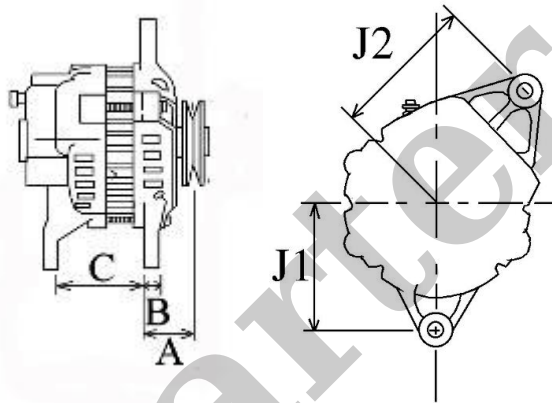

Nr katalogowy : **AA3280**

Dostępność : **Dostępny**

ALTERNATOR 12V, 90A

ZASTOSOWANIE
SILNIKI CUMMINS - RÓŻNE MODELE

PRZYKŁADOWE ZASTOSOWANIA:

MODEL		POJEMNOŚĆ
CUMMINS MERCUISER	QSD 2.8	2769ccm

BOSCH: 0124320002; 0124325052;

IVECO: 504010576;

RENAULT: 7700377092

A	46,75 mm
B	13,70 mm
C	81,10 mm
J1	91,50 mm
J2	94,00 mm