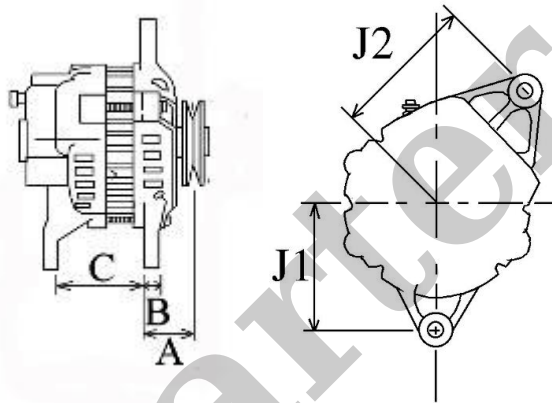

MODEL		POJEMNOŚĆ
CUMMINS MERCUISER	QSD 2.8	2769ccm

**BOSCH:** 0124320002; 0124325052;

**IVECO:** 504010576;

**RENAULT:** 7700377092

A	46,75 mm
B	13,70 mm
C	81,10 mm
J1	91,50 mm
J2	94,00 mm