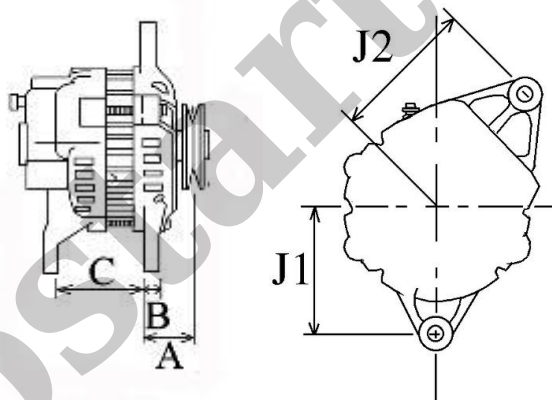

Nr katalogowy : **AA3280**

Dostępność : **Dostępny**

ALTERNATOR 12V, 90A

ZASTOSOWANIE

CLAAS - RÓŻNE MODELE

PRZYKŁADOWE ZASTOSOWANIA:

	Model	Silnik
CLAAS	Nectis 217	3363ccm F4CE0354C 3 cyl
CLAAS	Nectis 227	3363ccm F4CE0354C 3 cyl
CLAAS	Nectis 237	3363ccm F4CE0354C 3 cyl
CLAAS	Nectis 247	4485ccm 4 cyl
CLAAS	Nectis 257	4485ccm 4 cyl
CLAAS	Nectis 267	4485ccm 4 cyl

BOSCH: 0124320002; 0124325052;

IVECO: 504010576;

RENAULT: 7700377092

A	46,75 mm
B	13,70 mm
C	81,10 mm
J1	91,50 mm
J2	94,00 mm