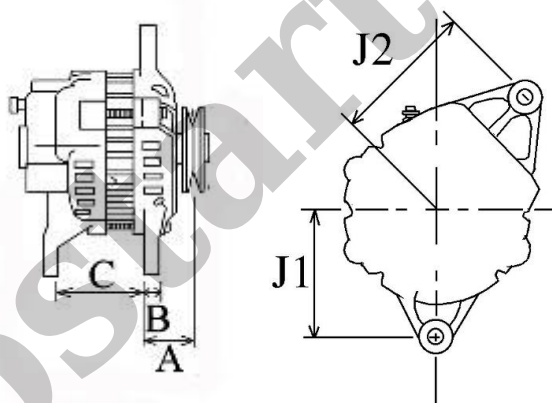

Nr katalogowy : **AA3280**

Dostępność : **Dostępny**

ALTERNATOR 12V, 90A

ZASTOSOWANIE

CLAAS - RÓŻNE MODELE

PRZYKŁADOWE ZASTOSOWANIA:

	Model	Silnik
CLAAS	Nectis 217	3363ccm F4CE0354C 3 cyl
CLAAS	Nectis 227	3363ccm F4CE0354C 3 cyl
CLAAS	Nectis 237	3363ccm F4CE0354C 3 cyl
CLAAS	Nectis 247	4485ccm 4 cyl
CLAAS	Nectis 257	4485ccm 4 cyl
CLAAS	Nectis 267	4485ccm 4 cyl

BOSCH: 0124320002; 0124325052;

IVECO: 504010576;

RENAULT: 7700377092

A	46,75 mm
B	13,70 mm
C	81,10 mm
J1	91,50 mm
J2	94,00 mm