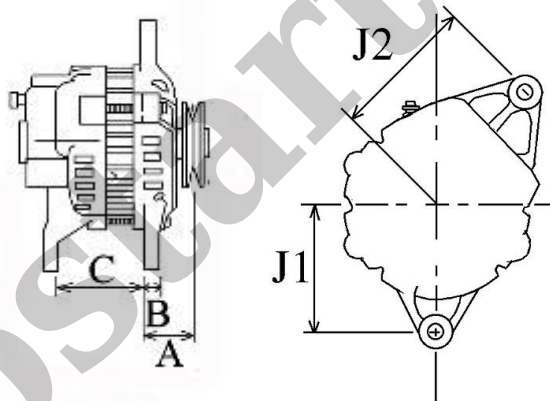

Nr katalogowy : **AA3280**

Dostępność : **Dostępny**

ALTERNATOR 12V, 90A

ZASTOSOWANIE

CLAAS - RÓŻNE MODELE

PRZYKŁADOWE ZASTOSOWANIA:

	Model	Silnik
CLAAS	Nectis 217	3363ccm F4CE0354C 3 cyl
CLAAS	Nectis 227	3363ccm F4CE0354C 3 cyl
CLAAS	Nectis 237	3363ccm F4CE0354C 3 cyl
CLAAS	Nectis 247	4485ccm 4 cyl
CLAAS	Nectis 257	4485ccm 4 cyl
CLAAS	Nectis 267	4485ccm 4 cyl

BOSCH: 0124320002; 0124325052;
IVECO: 504010576;
RENAULT: 7700377092

A	46,75 mm
B	13,70 mm
C	81,10 mm
J1	91,50 mm
J2	94,00 mm