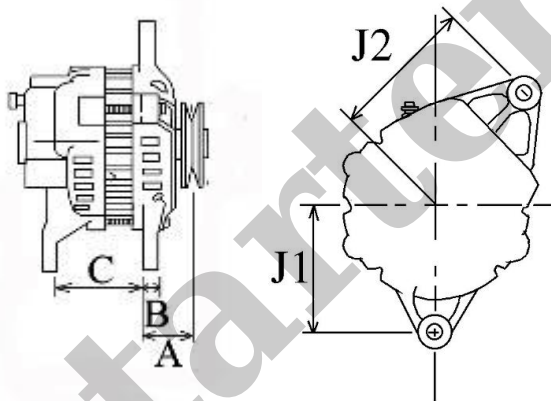

### PRZYKŁADOWE ZASTOSOWANIA:

MODEL		POJEMNOŚĆ
REDROCK	TH280S Ładowarka Teleskopowa	Iveco

**BOSCH:** 0124320002; 0124325052;

**IVECO:** 504010576;

**RENAULT:** 7700377092

A	46,75 mm
B	13,70 mm
C	81,10 mm
J1	91,50 mm
J2	94,00 mm