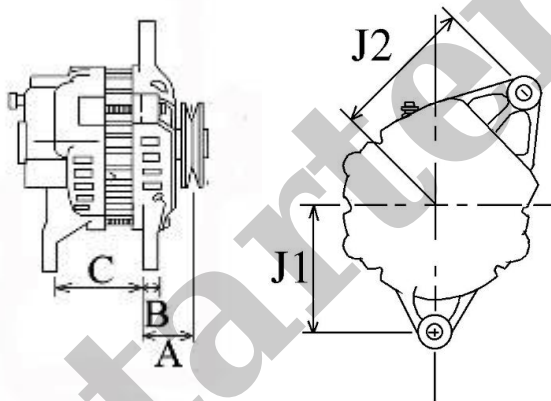

Nr katalogowy : **AA3280**

Dostępność : **Dostępny**

ALTERNATOR 12V, 90A

ZASTOSOWANIE

REDROCK - RÓŻNE MODELE

PRZYKŁADOWE ZASTOSOWANIA:

MODEL		POJEMNOŚĆ
REDROCK	TH280S Ładowarka Teleskopowa	Iveco

BOSCH: 0124320002; 0124325052;

IVECO: 504010576;

RENAULT: 7700377092

A	46,75 mm
B	13,70 mm
C	81,10 mm
J1	91,50 mm
J2	94,00 mm