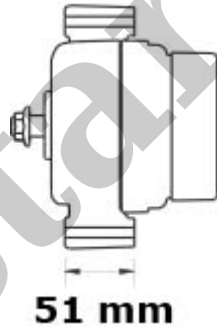

ZASTOSOWANIE

THERMO KING - RÓŻNE MODELE

PRZYKŁADOWE ZASTOSOWANIA:

	Typ
THERMO KING	SB-III
THERMO KING	SB-III SR
THERMO KING	SL-TCI30
THERMO KING	SL-TCI50
THERMO KING	Super II

BOSCH: 0120488297; 9120060027;

REMY (DELCO): 19020507;

THERMO KING: 1E32215G01; 1E51760G01; 41-5458; 41-6780;

41-7912; 44-8950; 44-9571; 45-2254; 45-2589; 5d33839G01; 5d38603G01;

MAGNETON: 9514090; 9514096; 9515090; 9513309

UWAGA: ALTERNATOR W ZALEŻNOŚCI OD ZASTOSOWANIA MOŻE WYSTĘPOWAĆ Z RÓŻNYMI KOŁAMI PASOWYMI