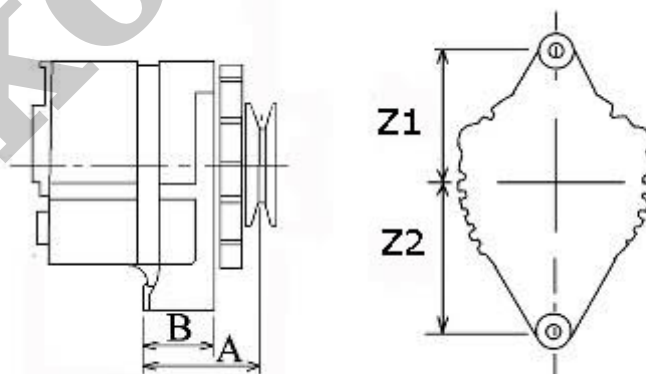

Nr katalogowy : **AA4518**

Dostępność : **Dostępny**

ALTERNATOR 12V, 55A

ZASTOSOWANIE

GEHL, SILNIKI YANMAR - RÓŻNE MODELE

PRZYKŁADOWE ZASTOSOWANIA:

	Model	Silnik
GEHL	340	1642ccm Yanmar 3TNV88
GEHL	440	1642ccm Yanmar 3TNV88
	540	2190ccm Yanmar 4TNV88

DENSO: 101211-2950; 101211-2951

YANMAR: 119626-77210;

JOHN DEERE: AM809216; LVA12467; M809216; TY25242

WYMIARY	mm
A	43,00 mm
B	21,00 mm
Z1	77,50 mm
Z2	75,00 mm
X	X

ekostarter.pl