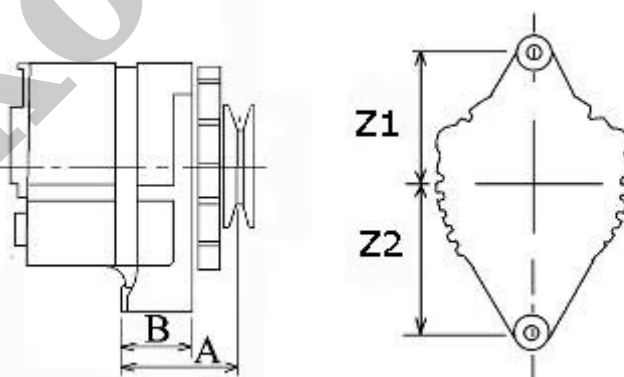

YANMAR: 119626-77210;

JOHN DEERE: AM809216; LVA12467; M809216; TY25242

WYMIARY	mm
A	43,00 mm
B	21,00 mm
Z1	77,50 mm
Z2	75,00 mm
X	X

ekostarter.pl