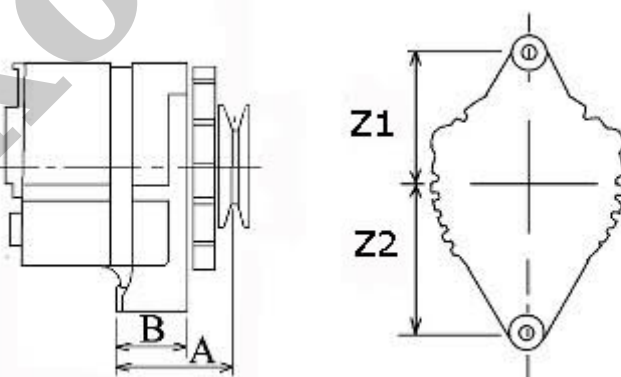

YANMAR: 119626-77210;

JOHN DEERE: AM809216; LVA12467; M809216; TY25242

WYMIARY	mm
A	43,00 mm
B	21,00 mm
Z1	77,50 mm
Z2	75,00 mm
X	X

ekostarter.pl