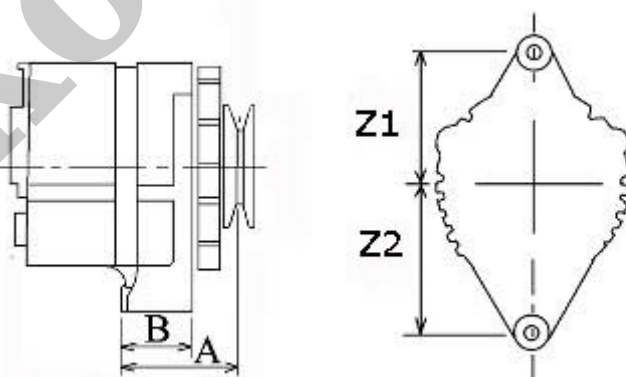

YANMAR: 119626-77210;

JOHN DEERE: AM809216; LVA12467; M809216; TY25242

WYMIARY	mm
A	43,00 mm
B	21,00 mm
Z1	77,50 mm
Z2	75,00 mm
X	X

ekostarter.pl