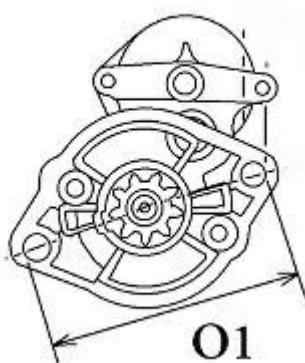

Nr katalogowy : **RJS748**

Dostępność : **Dostępny**

ROZRUSZNIK

24V, 3,5 kW

SILNIKI YANMAR - RÓŻNE MODELE

HITACHI: S24-03; S24-13; S25-120;**ISUZU:** 5-81100128-0; 5-81100128-1; 5-81100195-0; 8-94254922-1;
8-94333438-0;**YANMAR:** 129900-77010

WYMIARY	mm
O1	119 mm
A	95 mm
B	21 mm
R	240 mm