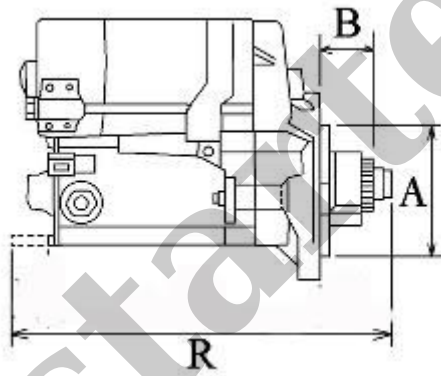

ISUZU: 5-81100128-0; 5-81100128-1; 5-81100195-0; 8-94254922-1;
8-94333438-0;

YANMAR: 129900-77010

WYMIARY	mm
O1	119 mm
A	95 mm
B	21 mm
R	240 mm