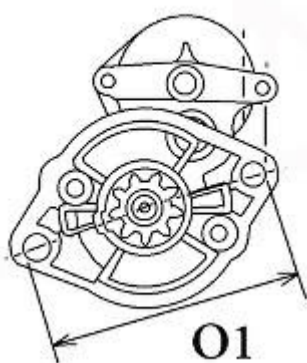

Nr katalogowy : **RJS748**

Dostępność : **Dostępny**

ROZRUSZNIK

24V, 3,5 kW

SILNIKI YANMAR - RÓŻNE MODELE

HITACHI: S24-03; S24-13; S25-120;**ISUZU:** 5-81100128-0; 5-81100128-1; 5-81100195-0; 8-94254922-1;
8-94333438-0;**YANMAR:** 129900-77010

WYMIARY	mm
O1	119 mm
A	95 mm
B	21 mm
R	240 mm