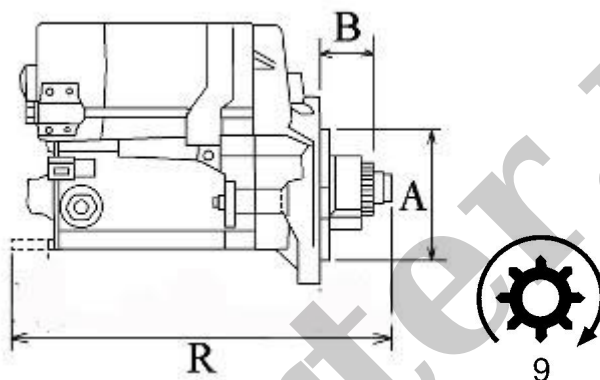

Nr katalogowy : **RJS748**

Dostępność : **Dostępny**

ROZRUSZNIK

24V, 3,5 kW

SILNIKI YANMAR - RÓŻNE MODELE

HITACHI: S24-03; S24-13; S25-120;**ISUZU:** 5-81100128-0; 5-81100128-1; 5-81100195-0; 8-94254922-1;
8-94333438-0;**YANMAR:** 129900-77010

WYMIARY	mm
O1	119 mm
A	95 mm
B	21 mm
R	240 mm