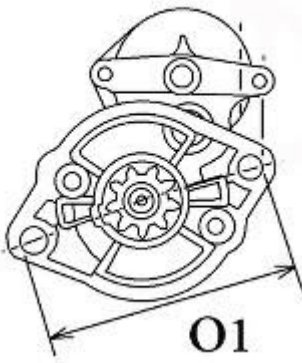

Nr katalogowy : **RR0723**

Dostępność : **Dostępny**

ROZRUSZNIK

24V, 3,5 kW

ZASTOSOWANIE

PRZYKŁADOWE ZASTOSOWANIE:

Silnik	
YANMAR	4TN100TL

HITACHI: S24-03; S24-13; S25-120; S25-212

ISUZU: 5-81100128-0; 5-81100128-1; 5-81100195-0; 8-94254922-1;
8-94333438-0;

YANMAR: 129900-77010

WYMIARY	mm
O1	119 mm
A	95 mm
B	21 mm
R	240 mm