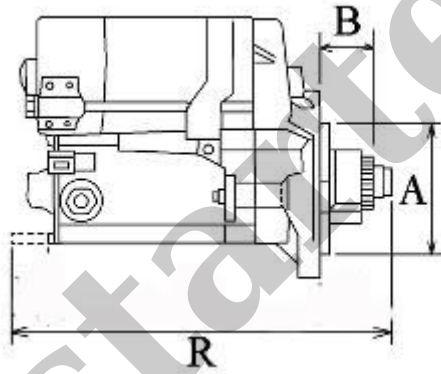

ISUZU: 5-81100128-0; 5-81100128-1; 5-81100195-0; 8-94254922-1;
8-94333438-0;

YANMAR: 129900-77010

WYMIARY	mm
O1	119 mm
A	95 mm
B	21 mm
R	240 mm