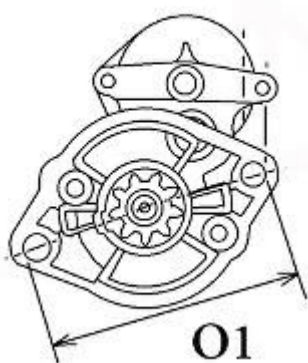

Nr katalogowy : **RJS748**

Dostępność : **Dostępny**

ROZRUSZNIK

24V, 3,5 kW

SILNIKI ISUZU - RÓŻNE MODELE

HITACHI: S24-03; S24-13; S25-120;**ISUZU:** 5-81100128-0; 5-81100128-1; 5-81100195-0; 8-94254922-1;
8-94333438-0;**YANMAR:** 129900-77010

WYMIARY	mm
O1	119 mm
A	95 mm
B	21 mm
R	240 mm