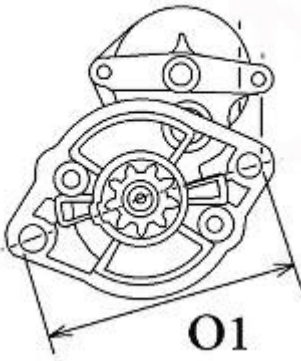

Nr katalogowy : **RR0723**

Dostępność : **Dostępny**

ROZRUSZNIK

24V, 3,5 kW

ZASTOSOWANIE

HITACHI: S24-03; S24-13; S25-120; S25-212;

ISUZU: 5-81100128-0; 5-81100128-1; 5-81100195-0; 8-94254922-1;
8-94333438-0;

YANMAR: 129900-77010

WYMIARY	mm
O1	119 mm
A	95 mm
B	21 mm
R	240 mm

ekostarter.pl