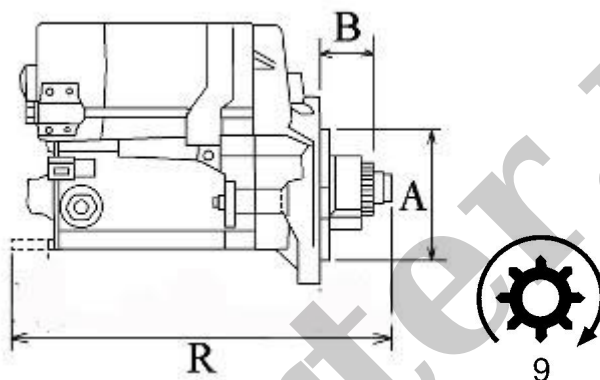

## ROZRUSZNIK ISUZU / TYP I10

**Cena :**

**Ceny dostępne  
po zalogowaniu**

Nr katalogowy : **RJS748**

Dostępność : **Dostępny**

**ROZRUSZNIK**

**24V, 3,5 kW**

## SILNIKI ISUZU - RÓŻNE MODELE

**HITACHI:** S24-03; S24-13; S25-120;**ISUZU:** 5-81100128-0; 5-81100128-1; 5-81100195-0; 8-94254922-1;  
8-94333438-0;**YANMAR:** 129900-77010

WYMIARY	mm
O1	119 mm
A	95 mm
B	21 mm
R	240 mm