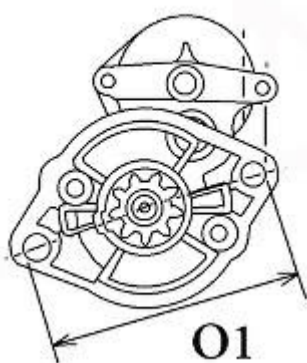

## ROZRUSZNIK ISUZU / TYP I10

**Cena :**

**Ceny dostępne  
po zalogowaniu**

Nr katalogowy : **RJS748**

Dostępność : **Dostępny**

**ROZRUSZNIK**

**24V, 3,5 kW**

## SILNIKI ISUZU - RÓŻNE MODELE

**HITACHI:** S24-03; S24-13; S25-120;**ISUZU:** 5-81100128-0; 5-81100128-1; 5-81100195-0; 8-94254922-1;  
8-94333438-0;**YANMAR:** 129900-77010

WYMIARY	mm
O1	119 mm
A	95 mm
B	21 mm
R	240 mm