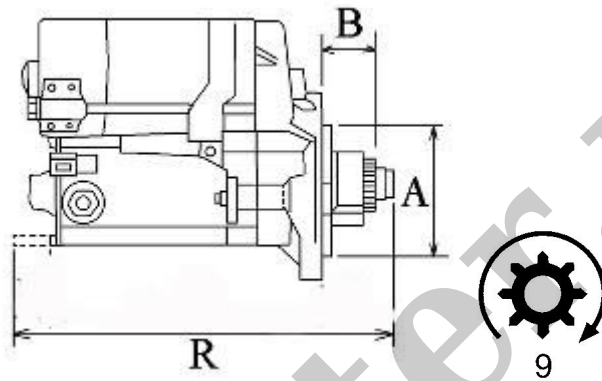

Nr katalogowy : **RR0723**

Dostępność : **Dostępny**

ROZRUSZNIK

24V, 3,5 kW

ZASTOSOWANIE

HITACHI: S24-03; S24-13; S25-120; S25-212;

ISUZU: 5-81100128-0; 5-81100128-1; 5-81100195-0; 8-94254922-1;
8-94333438-0;

YANMAR: 129900-77010

WYMIARY	mm
O1	119 mm
A	95 mm
B	21 mm
R	240 mm

ekostarter.pl