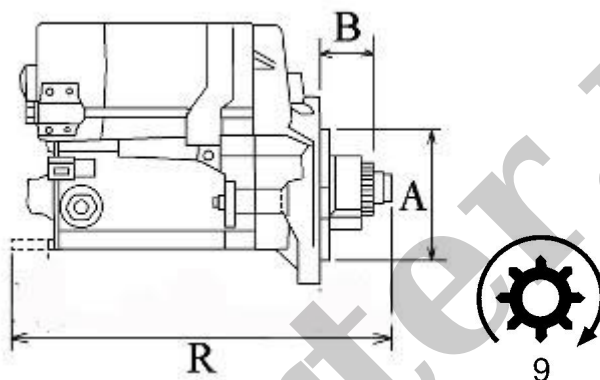

Nr katalogowy : **RJS748**

Dostępność : **Dostępny**

ROZRUSZNIK

24V, 3,5 kW

SILNIKI ISUZU - RÓŻNE MODELE

HITACHI: S24-03; S24-13; S25-120;**ISUZU:** 5-81100128-0; 5-81100128-1; 5-81100195-0; 8-94254922-1;
8-94333438-0;**YANMAR:** 129900-77010

WYMIARY	mm
O1	119 mm
A	95 mm
B	21 mm
R	240 mm