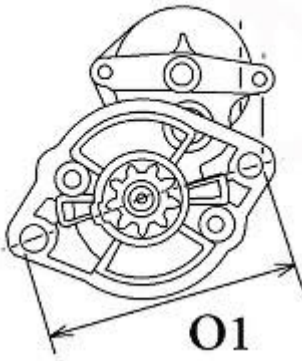

Nr katalogowy : **RR0723**

Dostępność : **Dostępny**

ROZRUSZNIK

24V, 3,5 kW

ZASTOSOWANIE

HITACHI: S24-03; S24-13; S25-120; S25-212;

ISUZU: 5-81100128-0; 5-81100128-1; 5-81100195-0; 8-94254922-1;
8-94333438-0;

YANMAR: 129900-77010

WYMIARY	mm
O1	119 mm
A	95 mm
B	21 mm
R	240 mm

ekostarter.pl