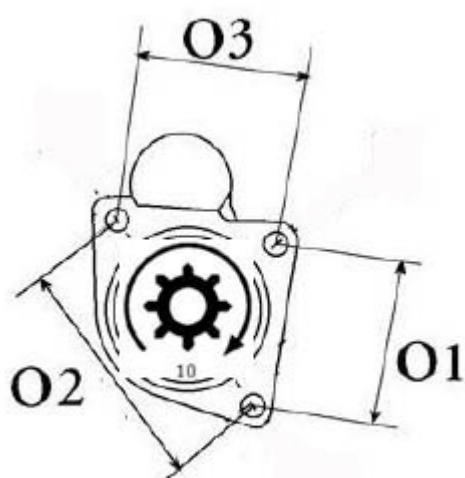

Nr katalogowy : **RR4268**

Dostępność : **Dostępny**

ROZRUSZNIK

24V, 4.5 kW

HYDREMA - RÓŻNE MODELE

PRZYKŁADOWE ZASTOSOWANIA:

	Typ	Silnik
Hydrema	926	4400ccm Perkins 1104D-44TA

WYMIARY	mm
O1	90 mm
O2	127 mm
O3	90 mm
A	89 mm
B	29 mm
R	290 mm