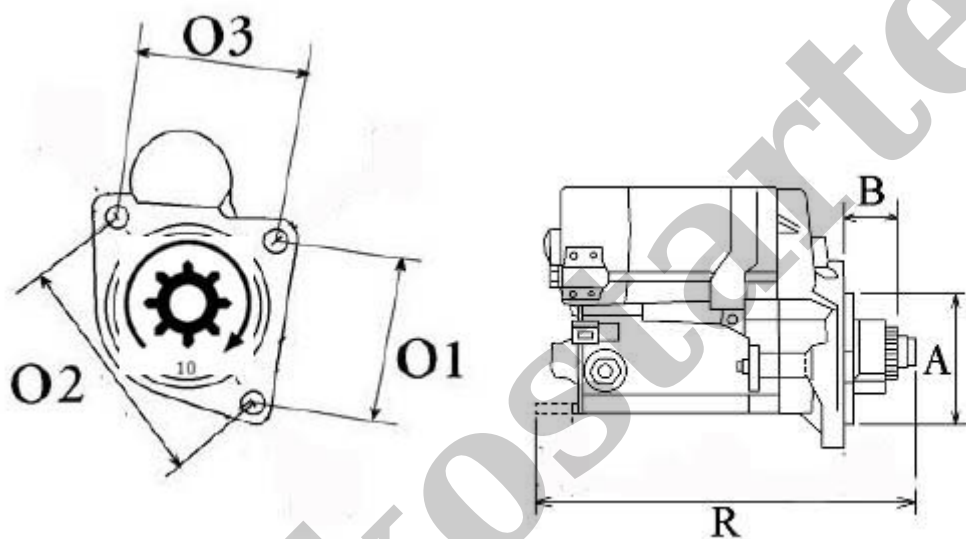

DENSO: 3228000-1830; 228000-1831; 228000-1832

WYMIARY	mm
O1	90 mm
O2	127 mm
O3	90 mm
A	89 mm
B	29 mm
R	290 mm