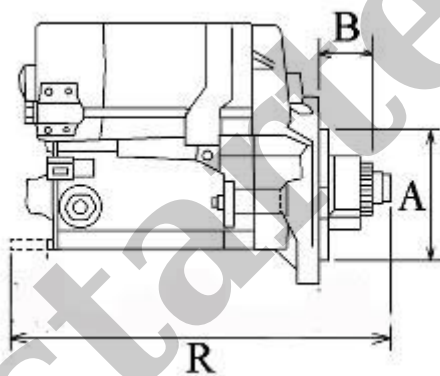

Nr katalogowy : **RR4268**

Dostępność : **Dostępny**

ROZRUSZNIK

24V, 4.5 kW

HYDREMA - RÓŻNE MODELE

PRZYKŁADOWE ZASTOSOWANIA:

	Typ	Silnik
Hydrema	926	4400ccm Perkins 1104D-44TA

WYMIARY	mm
O1	90 mm
O2	127 mm
O3	90 mm
A	89 mm
B	29 mm
R	290 mm