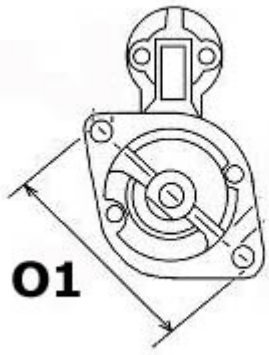

Nr katalogowy : **RR2174ST**

Dostępność : **Dostępny**

ROZRUSZNIK

24V, 3,2 kW

ZASTOSOWANIE

STILL, SILNIKI MERCEDES - RÓŻNE MODELE

BOSCH: 0001363106; 0001363120; 0001363123

WYMIARY	mm
O1	105 mm
A	82,50 mm
B	21 mm
F	217 mm
R	289 mm