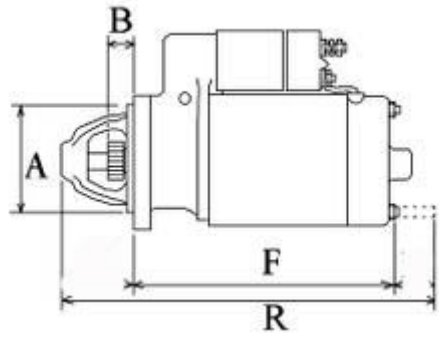

Nr katalogowy : **RR2174ST**

Dostępność : **Dostępny**

ROZRUSZNIK

24V, 3,2 kW

ZASTOSOWANIE

STILL, SILNIKI MERCEDES - RÓŻNE MODELE

BOSCH: 0001363106; 0001363120; 0001363123

WYMIARY	mm
O1	105 mm
A	82,50 mm
B	21 mm
F	217 mm
R	289 mm