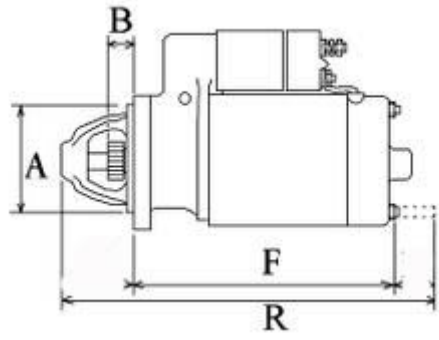

**ZASTOSOWANIE**

**STILL, SILNIKI MERCEDES - RÓŻNE MODELE**

**BOSCH:** 0001363106; 0001363120; 0001363123

WYMIARY	mm
O1	105 mm
A	82,50 mm
B	21 mm
F	217 mm
R	289 mm

ekostarter.pl