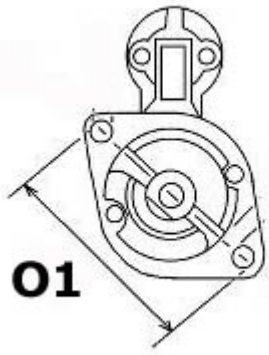

**ZASTOSOWANIE**

**STILL, SILNIKI MERCEDES - RÓŻNE MODELE**

**BOSCH:** 0001363106; 0001363120; 0001363123

WYMIARY	mm
O1	105 mm
A	82,50 mm
B	21 mm
F	217 mm
R	289 mm

ekostarter.pl