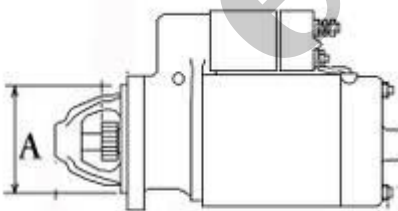

PRZYKŁADOWE ZASTOSOWANIE:

	MODEL	SILNIK
YANMAR MARINE	L 100 AE	0406 ccm
YANMAR MARINE	L 70 AE	0296 ccm

HITACHI: S114-413; S114-413A; S114-650; S114-650A;

YANMAR: 114351-77010; 114351-77011

A: 66 mm